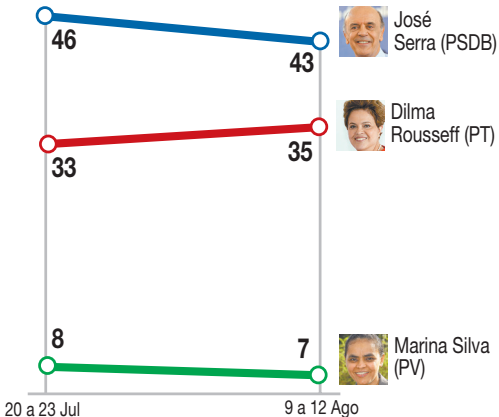

OS NÚMEROS DO LEVANTAMENTO NO RS

Em %

Presidente da República

Estimulada

Se a eleição para presidente fosse hoje, em qual destes candidatos você votaria?

Natureza do município

	Total Região Metropolitana (Capital + Outros da RM)	Capital	Interior
José Serra (PSDB)	40	41	44
Dilma Rousseff (PT)	36	35	35
Marina Silva (PV)	8	10	7
Zé Maria (PSTU)	0	0	1
Plínio de Arruda Sampaio (PSOL)	1	0	0
Ivan Pinheiro (PCB)	0	0	0
Rui Costa Pimenta (PCO)	0	0	0
José Maria Eymael (PSDC)	0	0	0
Em branco/nulo/nenhum	5	5	3
Não sabe	9	6	10